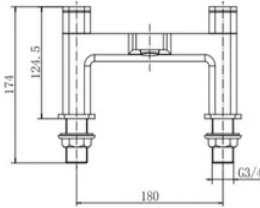

Bath Filler
NV218 NV218-MB NV218-BB

Flow Rates:
0.5 Bar 10.9 | 1 Bar 15.1 | 5 Bar 25.9