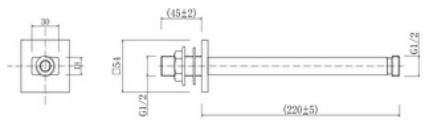

Islington Wall Mounted Shower Arm
 NV180 NV180-MB NV180-BB

Mayfair Wall Mounted Shower Arm - Type A
 NV186

Mayfair Wall Mounted Shower Arm - Type B
 NV188 NV188-MB NV188-BB

Islington Ceiling Shower Arm
 NV184 NV184-MB NV184-BB