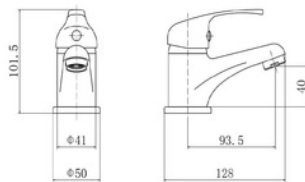

Marylebone

Basin Mixer NV108 NV108-WRAS

Flow Rates:

0.5 Bar 8.8 | 1 Bar 12.1 | 5 Bar 20.7

WRAS Approved: NV108-WRAS

Mini Basin Mixer NV106 NV106-WRAS

Flow Rates:

0.5 Bar 7.4 | 1 Bar 11.3 | 5 Bar 19.4

WRAS Approved: NV106-WRAS

Bath Filler NV110

Flow Rates:

0.5 Bar 4.9 | 1 Bar 5.9 | 5 Bar 9.3