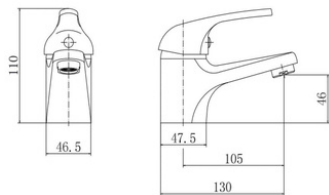

Marylebone

Basin Mixer NV108 NV108-WRAS

Flow Rates:

0.5 Bar 8.8 | 1 Bar 12.1 | 5 Bar 20.7

WRAS Approved: NV108-WRAS

Mini Basin Mixer NV106 NV106-WRAS

Flow Rates:

0.5 Bar 7.4 | 1 Bar 11.3 | 5 Bar 19.4

WRAS Approved: NV106-WRAS

Bath Filler NV110

Flow Rates:

0.5 Bar 4.9 | 1 Bar 5.9 | 5 Bar 9.3