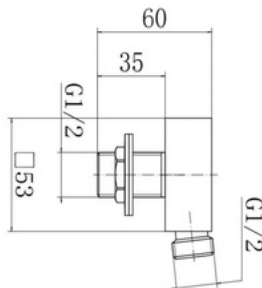

Square Outlet Elbow
NV202 NV202-MB NV202-BB