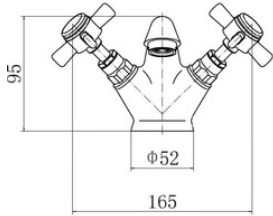

Flow Rates:
0.5 Bar 4.8 | 1 Bar 5.9 | 5 Bar 9.8

**Bath Shower Mixer
NV118**

Flow Rates:
0.5 Bar 4.8 | 1 Bar 6 | 5 Bar 9.9

**Pair Of Bath Taps
NV112**

Flow Rates:
0.5 Bar 4.8 | 1 Bar 6.1 | 5 Bar 8.9

Paddington