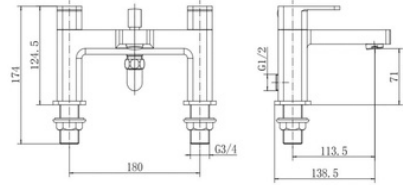

Flow Rates:
0.5 Bar 13.3 | 1 Bar 26.7 | 5 Bar 32.8

Newbury

Basin Mixer
NV216 NV219-MB NV216-BB

Flow Rates:
0.5 Bar 9.2 | 1 Bar 13 | 5 Bar 22.1

Bath Filler
NV218 NV218-MB NV218-BB

Flow Rates:
0.5 Bar 10.9 | 1 Bar 15.1 | 5 Bar 25.9