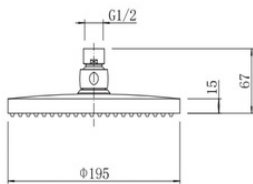

Mayfair Slide Rail Kit
NV194 NV194-MB NV194-BB