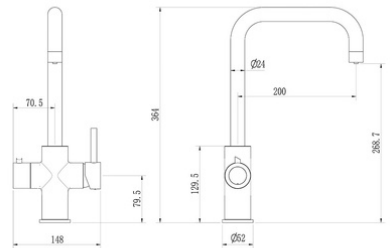

Mayfair Deluxe Slide Rail Kit
 NV167 NV167-MB NV167-BB

Islington 200mm Shower Head
 NV170

Mayfair 200mm Shower Head
 NV172

Islington 200mm Shower Head
 NV174 NV174-MB NV174-BB

Mayfair 200mm Shower Head
 NV176 NV176-MB NV176-BB

Islington Wall Mounted Shower Arm
 NV180 NV180-MB NV180-BB

Mayfair Wall Mounted Shower Arm - Type A
 NV186

Mayfair Wall Mounted Shower Arm - Type B
 NV188 NV188-MB NV188-BB

Islington Ceiling Shower Arm
 NV184 NV184-MB NV184-BB

Mayfair Ceiling Shower Arm
 NV190 NV190-MB NV190-BB

Round Outlet Elbow
 NV200 NV200-MB NV200-BB

Square Outlet Elbow
 NV202 NV202-MB NV202-BB

3 in 1 Boiling Water Taps
 NV600 NV600MB NV600BB
 NV600SC NV600PG NV600GM