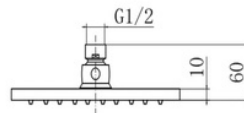

Mayfair Slide Rail Kit
NV194 NV194-MB NV194-BB

Islington 200mm Shower Head
NV170