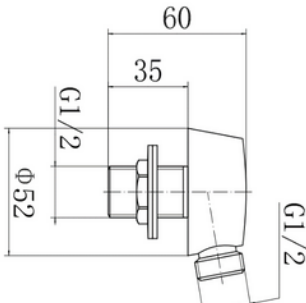

Round Outlet Elbow
NV200 NV200-MB NV200-BB