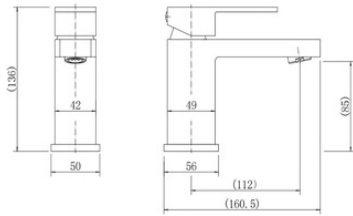

Newbury

Basin Mixer
NV216 NV219-MB NV216-BB

Flow Rates:
0.5 Bar 9.2 | 1 Bar 13 | 5 Bar 22.1