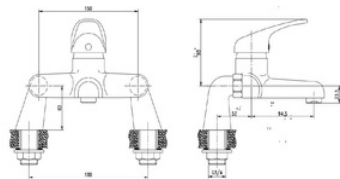

Marylebone

Basin Mixer NV108 NV108-WRAS

Flow Rates:

0.5 Bar 8.8 | 1 Bar 12.1 | 5 Bar 20.7

WRAS Approved: NV108-WRAS

Mini Basin Mixer NV106 NV106-WRAS

Flow Rates:

0.5 Bar 7.4 | 1 Bar 11.3 | 5 Bar 19.4

WRAS Approved: NV106-WRAS

Bath Filler NV110

Flow Rates:

0.5 Bar 4.9 | 1 Bar 5.9 | 5 Bar 9.3