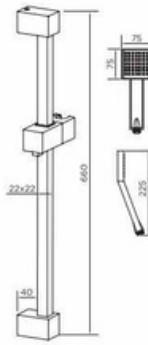

Mayfair Triple Concealed Valve
NV144 NV144-MB NV144-BB
 Flow Rates:
 0.5 Bar 6.3 | 1 Bar 9.1 | 5 Bar 15.8

Islington Round Bar Valve
NV160
 Flow Rates:
 0.5 Bar 7.6 | 1 Bar 10.9 | 5 Bar 18.9

Mayfair Square Bar Valve
NV166
 Flow Rates:
 0.5 Bar 4.5 | 1 Bar 6.2 | 5 Bar 12.1

Round Easy Fix Shroud Kit
NV238

Square Easy Fix Shroud Kit
NV240

Islington Slide Rail Kit
 NV192 NV192-MB NV192-BB

Mayfair Slide Rail Kit
 NV194 NV194-MB NV194-BB

Islington Deluxe Slide Rail Kit
 NV198 NV198-MB NV198-BB